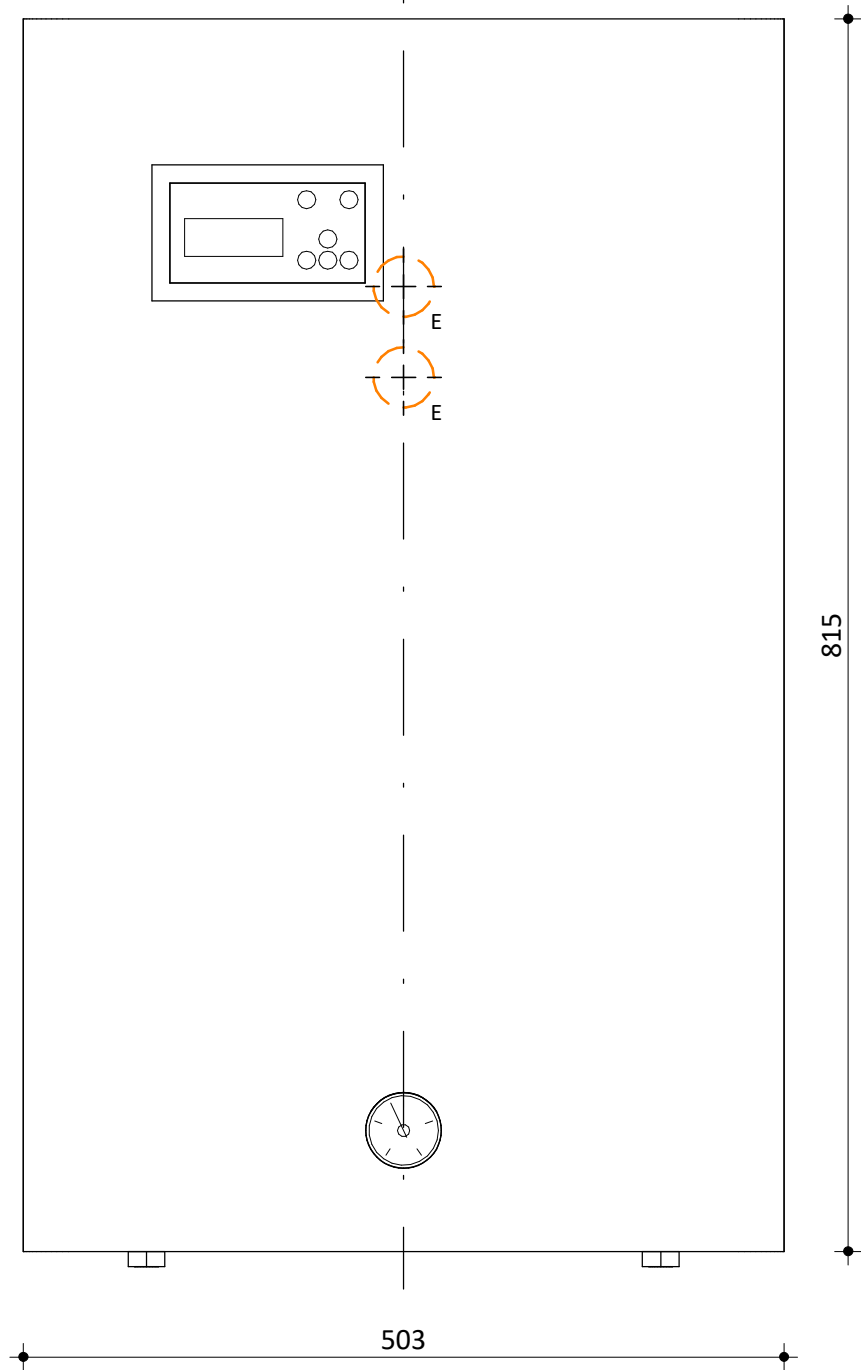

 Elektrische kabelaansluiting

 CV aanvoer 3/4" Bi

 CV retour 3/4" Bi

 Overstort

Model
Calida High Power-Master 36
Fabrikant
Masterwatt
Artikel nr.
300 350 036

Vermogen [kW]
36 kW
Voltage
400 V
Schaal
1 : 5