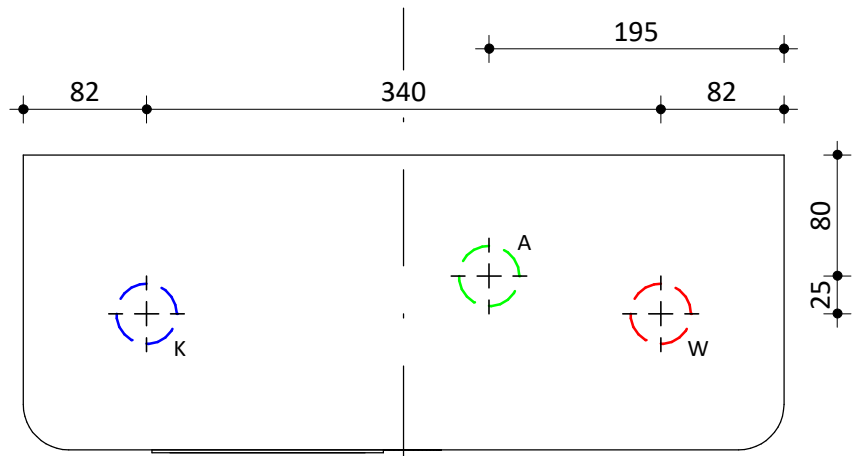

 Elektrische kabelaansluiting

 CV aanvoer 3/4" Bi

 CV retour 3/4" Bi

 Overstort

Model
Calida High Power-Master 36
Fabrikant
Masterwatt
Artikel nr.
300 350 036

Vermogen [kW]
36 kW
Voltage
400 V
Schaal
1 : 5