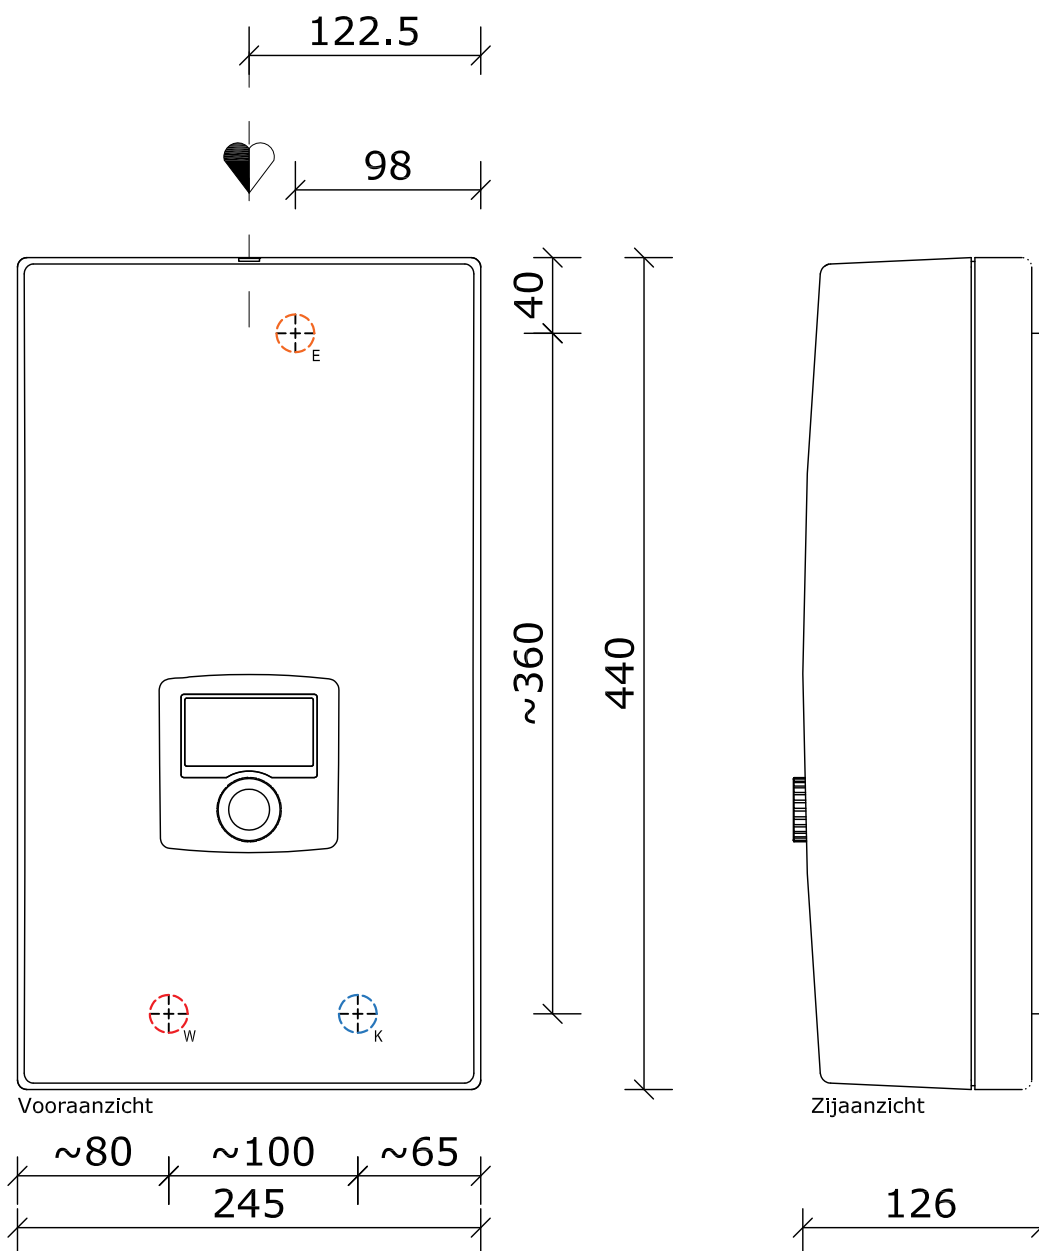

-  Elektrische kabelaansluiting (wand)
-  Koudwaterinlaat (wand)
-  Warmwaterinlaat (wand)

\*maten in millimeters

Model  
Focus LCD Electronic

Fabrikant  
Masterwatt B.V.

Artikel nr.  
200 560 015/024/027

Vermogen [kW]  
Verschildt per model

Voltage  
400 3N

Schaal  
1:4

Datum  
12-7-2018

wijz. a  
01-05-2020

wijz. b