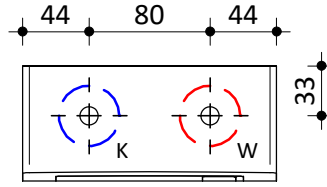

Elektrische kabel aansluiting

Warmwater 3/8"

Koudwater 3/8"

Model
Amicus 6

Fabrikant
Masterwatt

Artikel nr.
200 360 060

Vermogen [kW]
6000 kW

Voltage
230 V