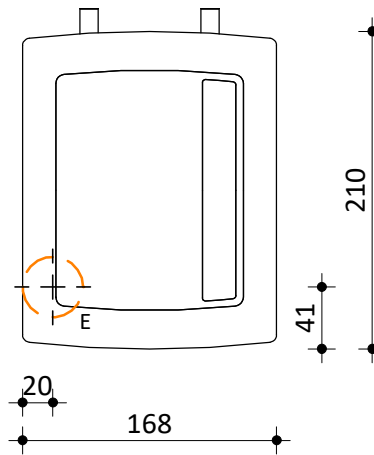

Elektrische kabel aansluiting

Warmwater 3/8"

Koudwater 3/8"

Model
Amicus 6

Fabrikant
Masterwatt

Artikel nr.
200 360 060

Vermogen [kW]
6000 kW

Voltage
230 V