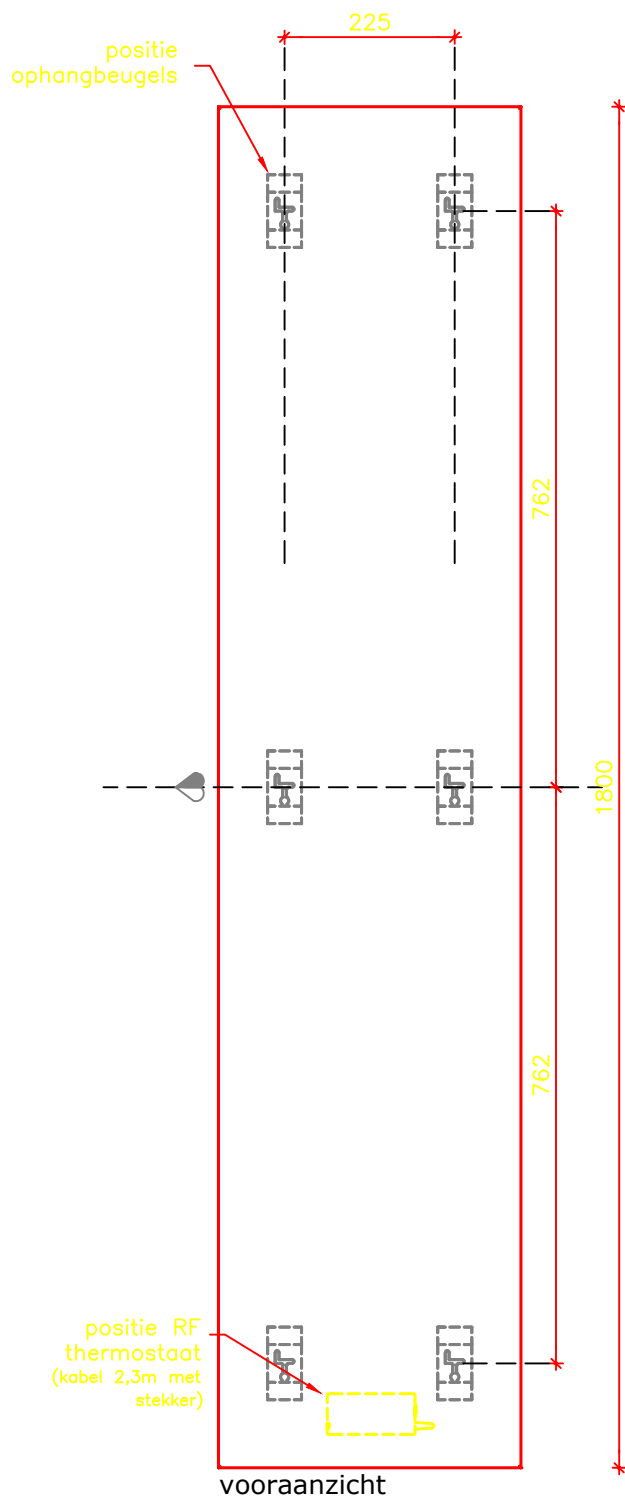

Alle maten in millimeters.

Model
STRONG RF (breedte 400mm)

Typen
400 + 500 watt

Fabrikant
Masterwatt B.V.

Voltage
230V

Formaat
A4

Schaal
1 : 10

Datum
23-10-2018

wijz. a
15-06-2021

wijz. b

vooraanzicht
STRONG RF (breedte 400mm)
820 watt

vooraanzicht
STRONG RF (breedte 400mm)
670 Watt

Alle maten in millimeters.

Model	STRONG RF (breedte 400mm)
Typen	670 + 820 Watt
Fabrikant	Masterwatt B.V.

Voltage	230V
Formaat	A4
Schaal	1 : 10

Datum	23-10-2018
wijz. a	15-06-2021
wijz. b	

Alle maten in millimeters.

Model
STRONG RF (breedte 600mm)

Typen
400 + 500 watt

Fabrikant
Masterwatt B.V.

Voltage

230V

wijz. b

Alle maten in millimeters.

Model
STRONG RF (breedte 600mm)

Typen
350 - 450 watt

Fabrikant
Masterwatt B.V.

Voltage
230V

Formaat
A4

Schaal
1 : 10