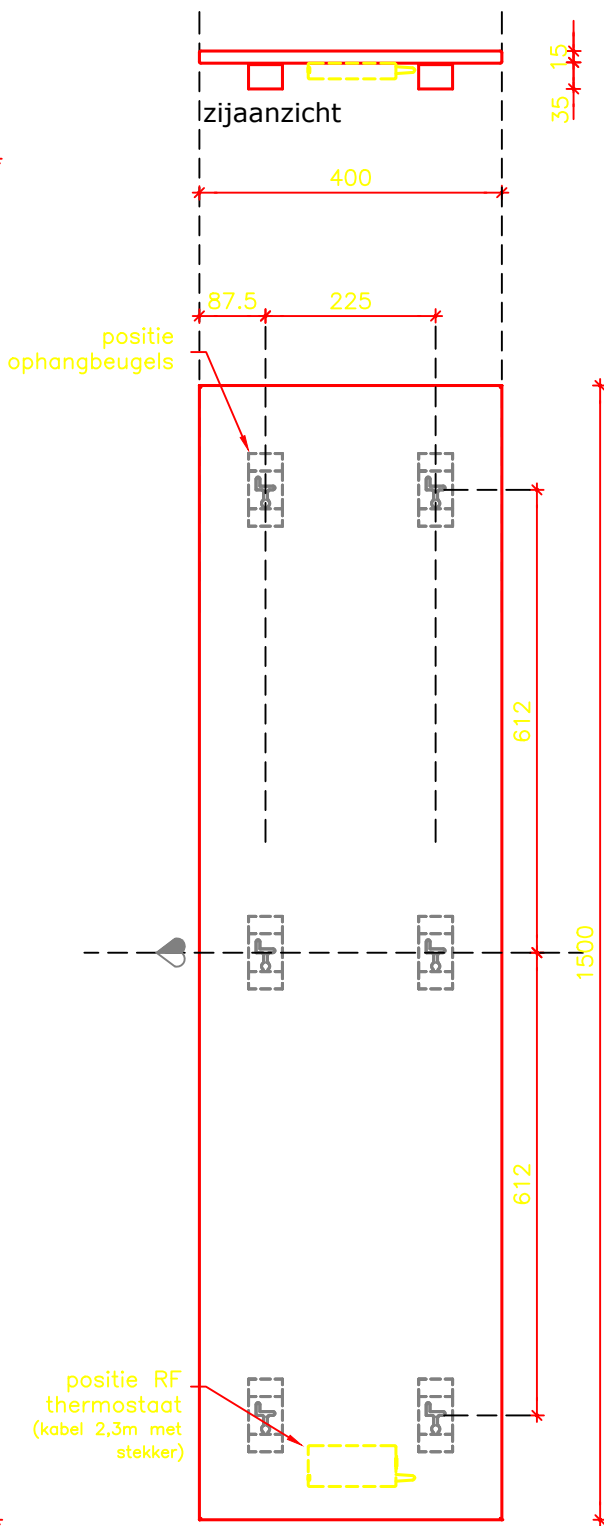

Alle maten in millimeters.

Model
STRONG RF (breedte 400mm)

Typen
400 + 500 watt

Fabrikant
Masterwatt B.V.

Voltage
230V

Formaat
A4

Schaal
1 : 10

Datum
23-10-2018

wijz. a
15-06-2021

wijz. b

vooraanzicht
STRONG RF (breedte 400mm)
820 watt

vooraanzicht
STRONG RF (breedte 400mm)
670 Watt

Alle maten in millimeters.

Model	STRONG RF (breedte 400mm)
Typen	670 + 820 Watt
Fabrikant	Masterwatt B.V.

Voltage	230V
Formaat	A4
Schaal	1 : 10

Datum	23-10-2018
wijz. a	15-06-2021
wijz. b	

Alle maten in millimeters.

Model
STRONG RF (breedte 600mm)

Typen
400 + 500 watt

Fabrikant
Masterwatt B.V.

Voltage

230V

wijz. b

Alle maten in millimeters.

Model
STRONG RF (breedte 600mm)

Typen
350 - 450 watt

Fabrikant
Masterwatt B.V.

Voltage
230V

Formaat
A4

Schaal
1 : 10