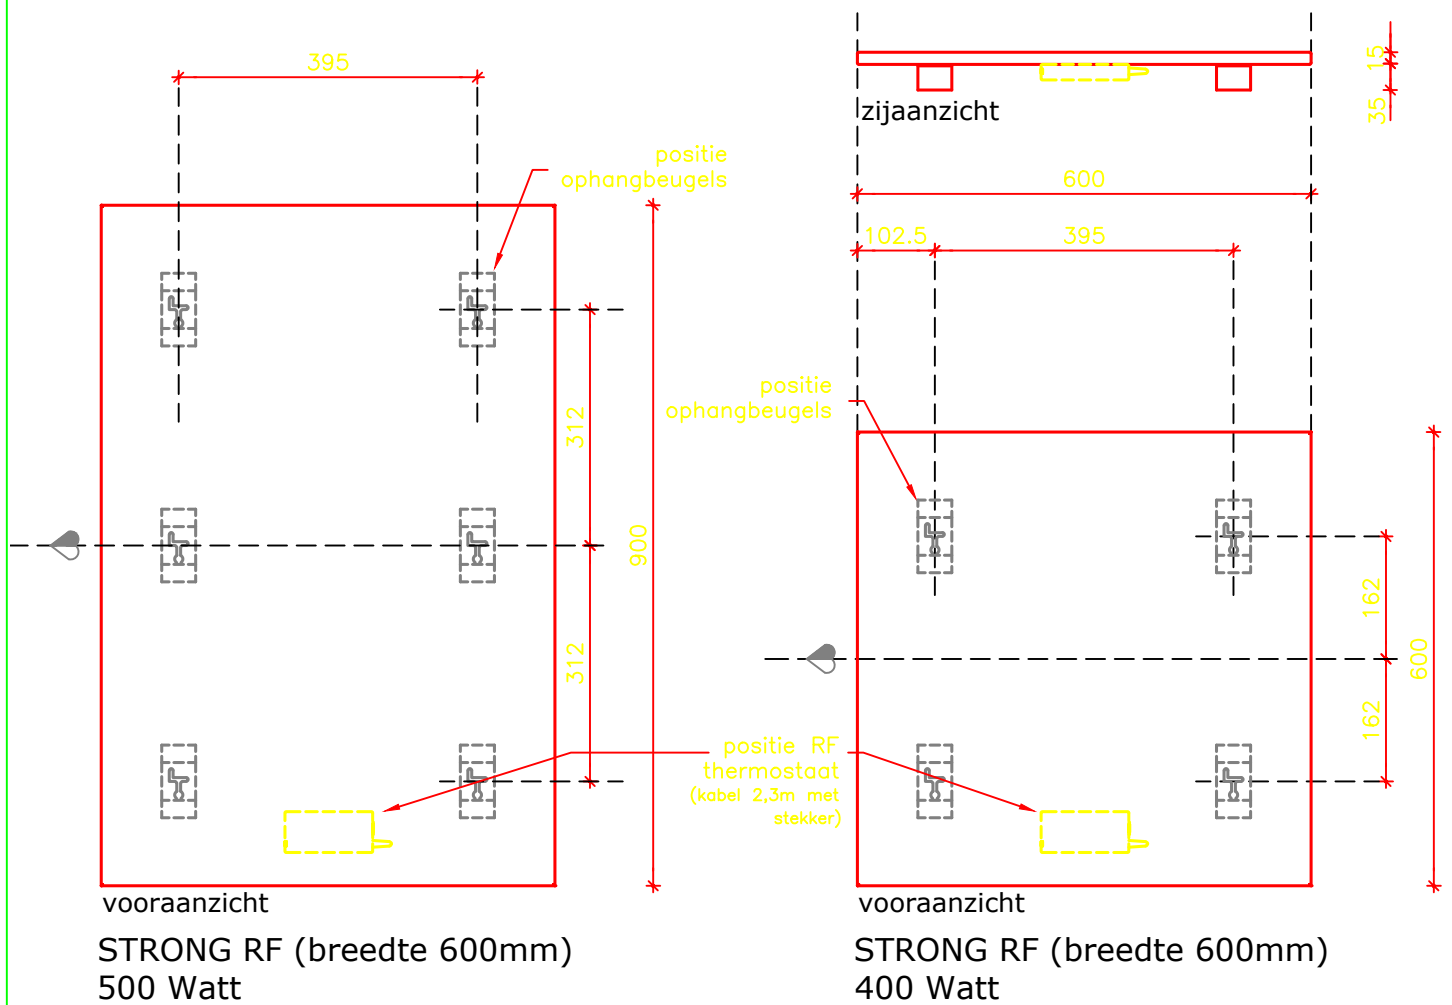

Alle maten in millimeters.

Model
STRONG RF (breedte 400mm)

Typen
400 + 500 watt

Fabrikant
Masterwatt B.V.

Voltage
230V

Formaat
A4

Schaal
1 : 10

Datum
23-10-2018

wijz. a
15-06-2021

wijz. b

vooraanzicht
STRONG RF (breedte 400mm)
820 watt

vooraanzicht
STRONG RF (breedte 400mm)
670 Watt

Alle maten in millimeters.

Model	STRONG RF (breedte 400mm)
Typen	670 + 820 Watt
Fabrikant	Masterwatt B.V.

Voltage	230V
Formaat	A4
Schaal	1 : 10

Datum	23-10-2018
wijz. a	15-06-2021
wijz. b	

Alle maten in millimeters.

Model
STRONG RF (breedte 600mm)

Typen
400 + 500 watt

Fabrikant
Masterwatt B.V.

Voltage

230V

wijz. b

Alle maten in millimeters.

Model
STRONG RF (breedte 600mm)

Typen
350 - 450 watt

Fabrikant
Masterwatt B.V.

Voltage
230V

Formaat
A4

Schaal
1 : 10