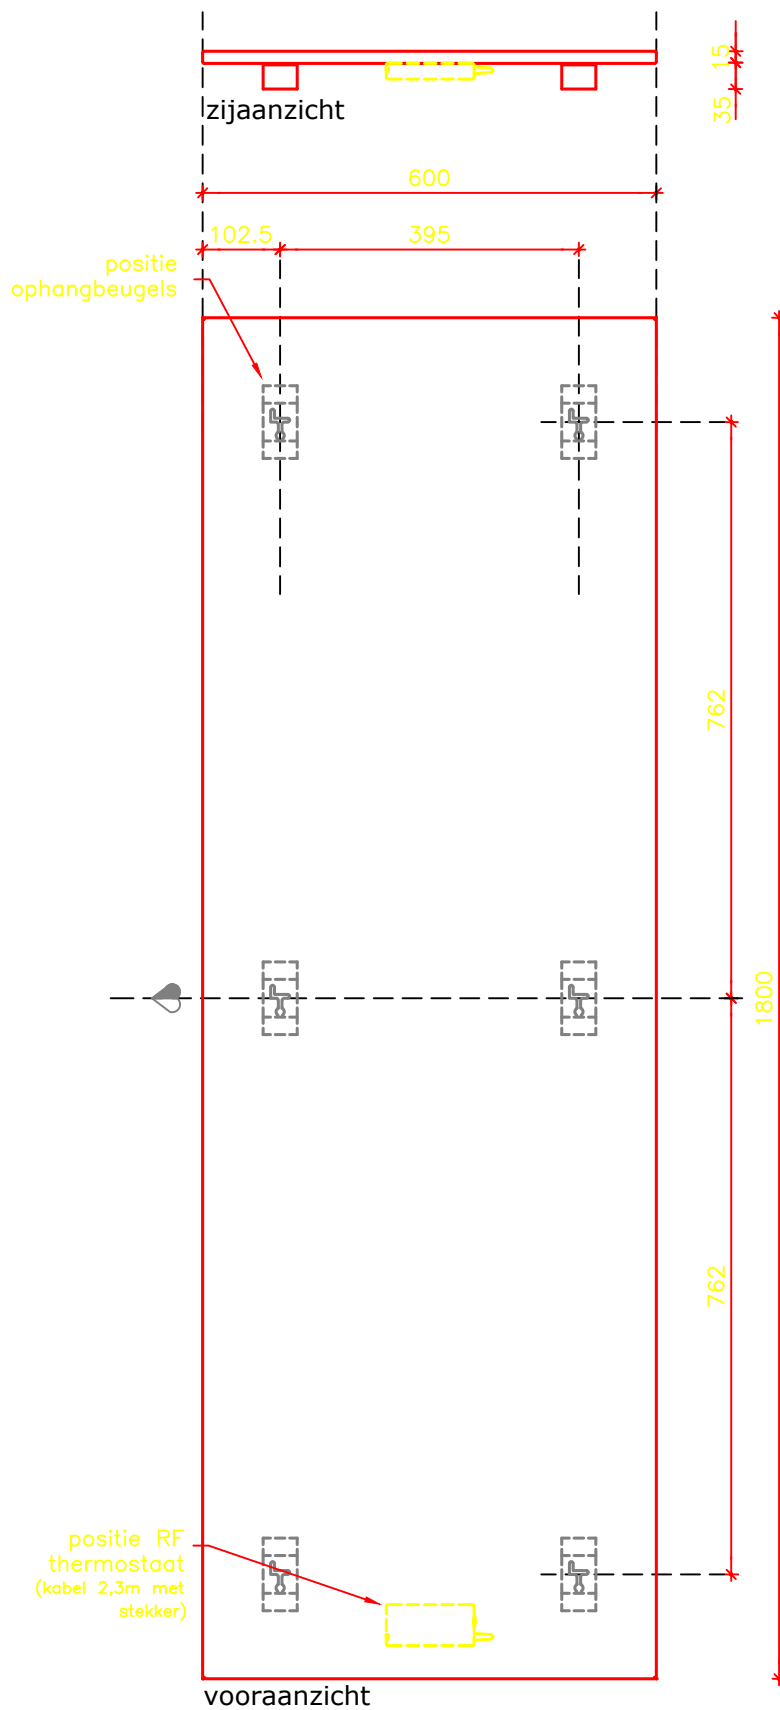

Alle maten in millimeters.

Model
STRONG RF (breedte 400mm)

Typen
400 + 500 watt

Fabrikant
Masterwatt B.V.

Voltage
230V

Formaat
A4

Schaal
1 : 10

Datum
23-10-2018

wijz. a
15-06-2021

wijz. b

vooraanzicht
STRONG RF (breedte 400mm)
820 watt

vooraanzicht
STRONG RF (breedte 400mm)
670 Watt

Alle maten in millimeters.

Model	STRONG RF (breedte 400mm)
Typen	670 + 820 Watt
Fabrikant	Masterwatt B.V.

wijz. b

Alle maten in millimeters.

Model
STRONG RF (breedte 600mm)

Typen
350 - 450 watt

Fabrikant
Masterwatt B.V.

Voltage
230V

Formaat
A4

Schaal
1 : 10

Datum
23-10-2018

wijz. a
15-06-2021

wijz. b

STRONG RF (breedte 600mm)
1250 Watt

Alle maten in millimeters.

Model	STRONG RF (breedte 600mm)
Typen	350 - 450 watt
Fabrikant	Masterwatt B.V.

Voltage	230V
Formaat	A4
Schaal	1 : 10