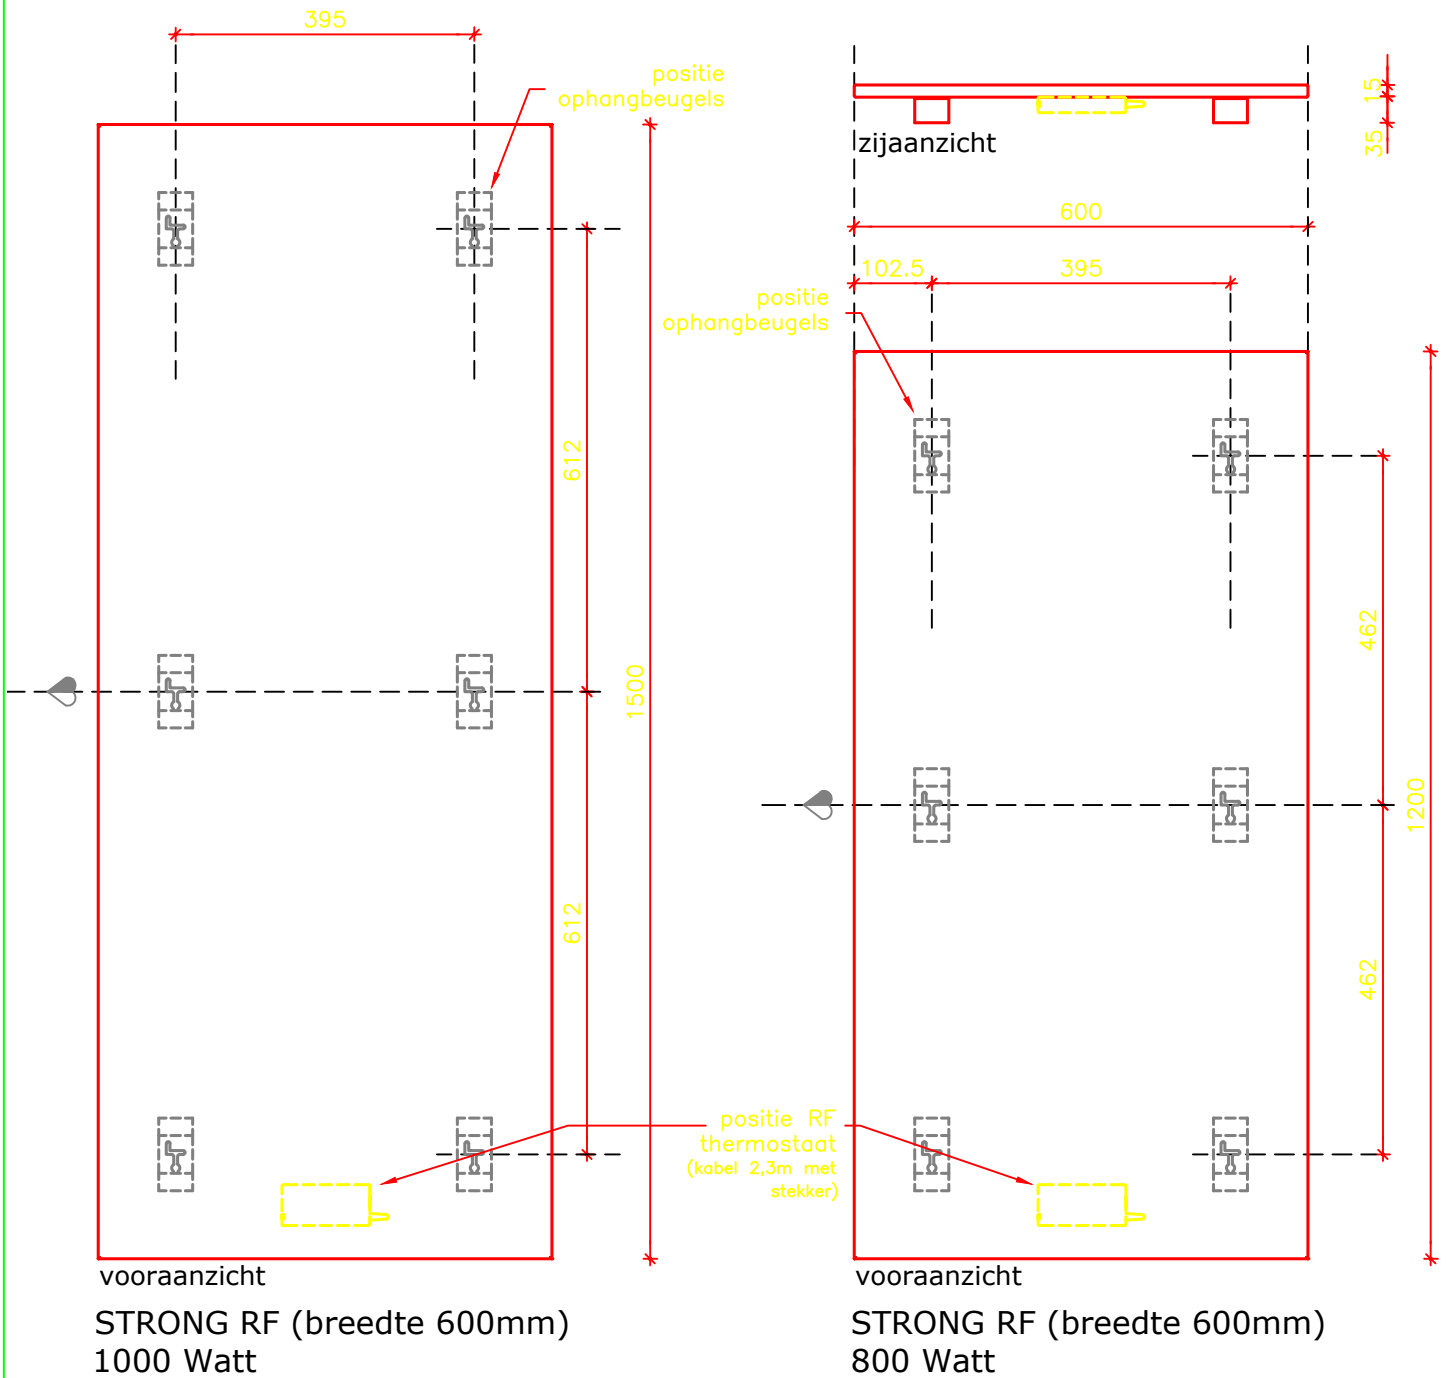

Alle maten in millimeters.

Model
STRONG RF (breedte 400mm)

Typen
400 + 500 watt

Fabrikant
Masterwatt B.V.

Voltage
230V

Formaat
A4

Schaal
1 : 10

Datum
23-10-2018

wijz. a
15-06-2021

wijz. b

vooraanzicht
STRONG RF (breedte 400mm)
820 watt

vooraanzicht
STRONG RF (breedte 400mm)
670 Watt

Alle maten in millimeters.

Model	STRONG RF (breedte 400mm)
Typen	670 + 820 Watt
Fabrikant	Masterwatt B.V.

wijz. b

Alle maten in millimeters.

Model
STRONG RF (breedte 600mm)

Typen
350 - 450 watt

Fabrikant
Masterwatt B.V.

Voltage
230V

Formaat
A4

Schaal
1 : 10

Datum
23-10-2018

wijz. a
15-06-2021

wijz. b

STRONG RF (breedte 600mm)
1250 Watt

Alle maten in millimeters.

Model	STRONG RF (breedte 600mm)
Typen	350 - 450 watt
Fabrikant	Masterwatt B.V.

Voltage	230V
Formaat	A4
Schaal	1 : 10