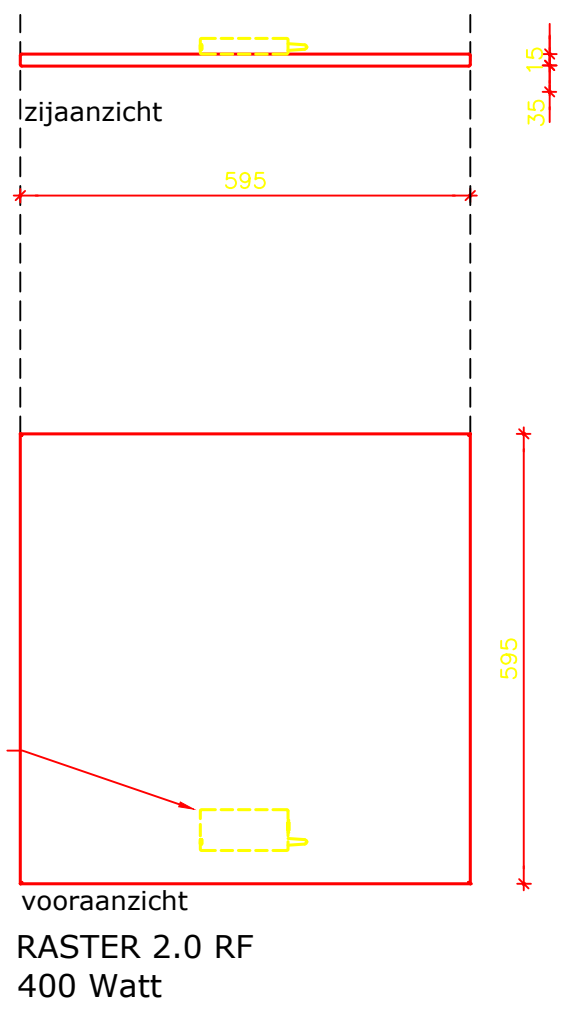

Alle maten in millimeters.

Model	Raster 2.0 RF
Typen	400 - 800 watt
Fabrikant	Masterwatt B.V.

Voltage	230V
Formaat	A4
Schaal	1 : 10

Datum	23-10-2018
wijz. a	15-06-2021
wijz. b