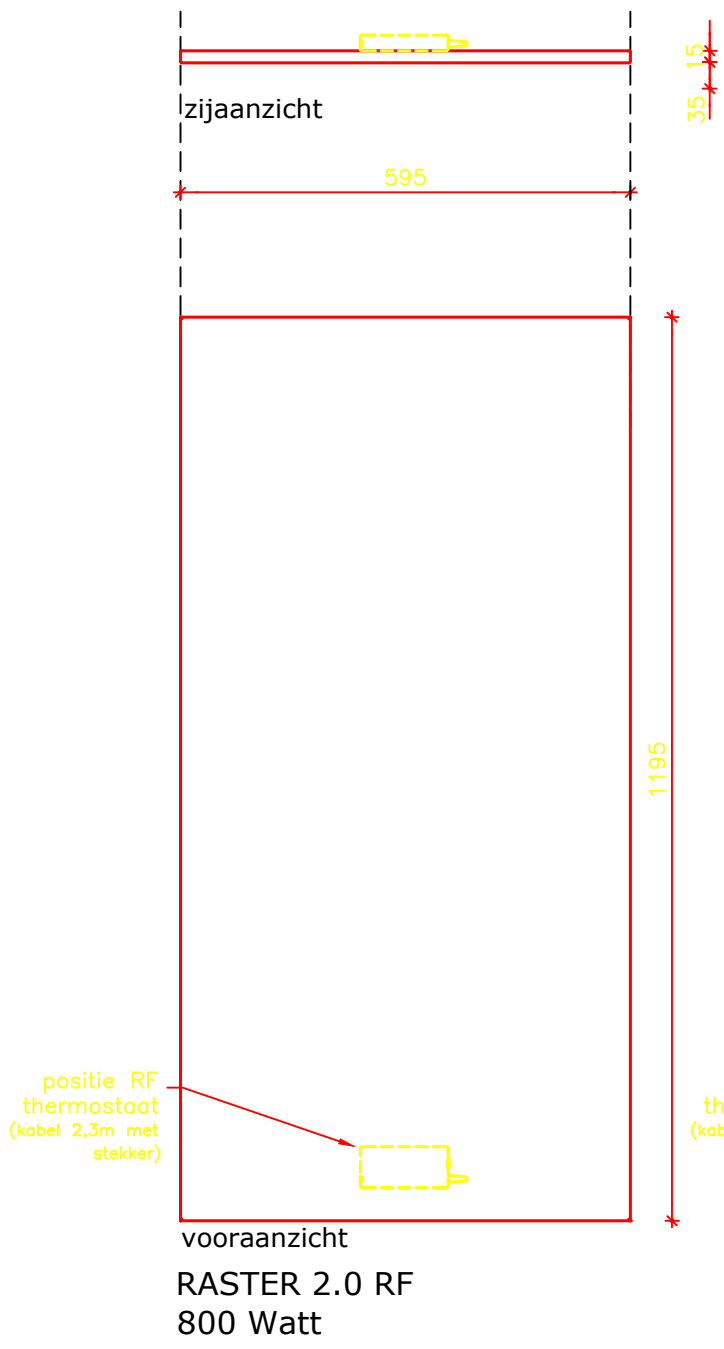

wijz. a
15-06-2021

wijz. b

vooraanzicht
STRONG RF (breedte 400mm)
820 watt

vooraanzicht
STRONG RF (breedte 400mm)
670 Watt

Alle maten in millimeters.

Model	STRONG RF (breedte 400mm)
Typen	670 + 820 Watt
Fabrikant	Masterwatt B.V.

wijz. b

Alle maten in millimeters.

Model
STRONG RF (breedte 600mm)

Typen
350 - 450 watt

Fabrikant
Masterwatt B.V.

Voltage
230V

Formaat
A4

Schaal
1 : 10

Datum
23-10-2018

wijz. a
15-06-2021

wijz. b

STRONG RF (breedte 600mm)
1250 Watt

Alle maten in millimeters.

Model	STRONG RF (breedte 600mm)
Typen	350 - 450 watt
Fabrikant	Masterwatt B.V.

Voltage	230V
Formaat	A4
Schaal	1 : 10

Datum	23-10-2018
wijz. a	15-06-2021
wijz. b	

Alle maten in millimeters.

Model	Raster 2.0 RF
Typen	400 - 800 watt
Fabrikant	Masterwatt B.V.

Voltage	230V
Formaat	A4
Schaal	1 : 10

Datum	23-10-2018
wijz. a	15-06-2021
wijz. b	