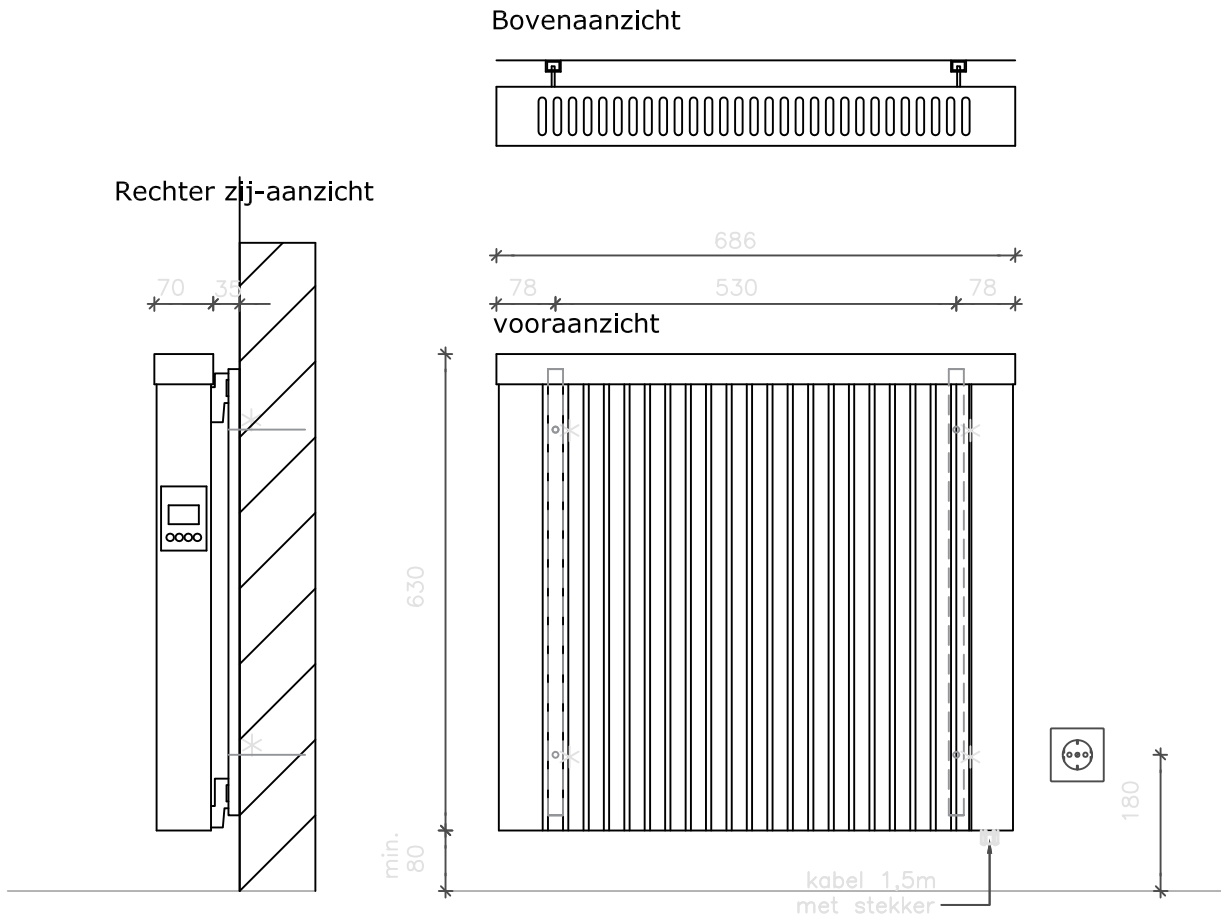

StorageOne Smart 63
1.200 watt
36,0 kg
art.nr:450 612 975

* bevestiging

- Minimale montagehoogte incl vloerafwerking: onderkant radiator =80+vl.
- Bij holle wanden adviseren wij om altijd grondhout in de wand, achter de radiator op te nemen voor voldoende draagkracht.
- Let op: de montagestrippen kunnen naar gelang de situatie op een andere positie worden geplaatst.

Alle maten in millimeters.

Model	StorageOne Smart 63
Typen	1200 watt
Fabrikant	Masterwatt B.V.

Voltage	230V
Formaat	A4
Schaal	1 : 10

Datum	10-02-2021
wijz. a	
wijz. b