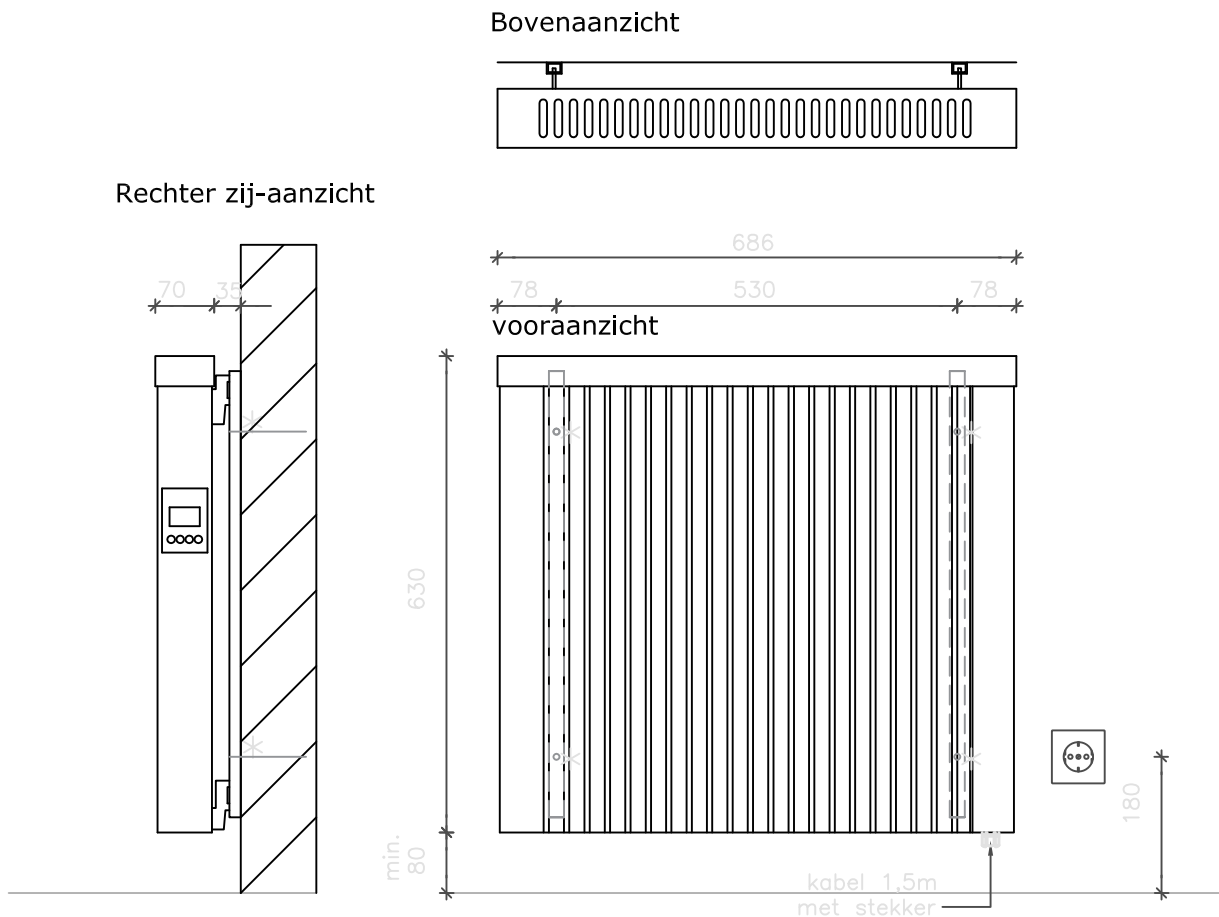

StorageOne Smart 63
 500 watt
 22,0 kg
 art.nr:450 605 975

* bevestiging

- * Minimale montagehoogte incl vloerafwerking: onderkant radiator = 80+vl.
- * Bij holle wanden adviseren wij om altijd grondhout in de wand, achter de radiator op te nemen voor voldoende draagkracht.
- * Let op: de montagestrippen kunnen naar gelang de situatie op een andere positie worden geplaatst.

Alle maten in millimeters.

Model	StorageOne Smart 63
Typen	500 watt
Fabrikant	Masterwatt B.V.

Voltage	230V
Formaat	A4
Schaal	1 : 10

Datum	10-02-2021
wijz. a	
wijz. b	

StorageOne Smart 63
1.000 watt
36,0 kg
art.nr:450 610 975