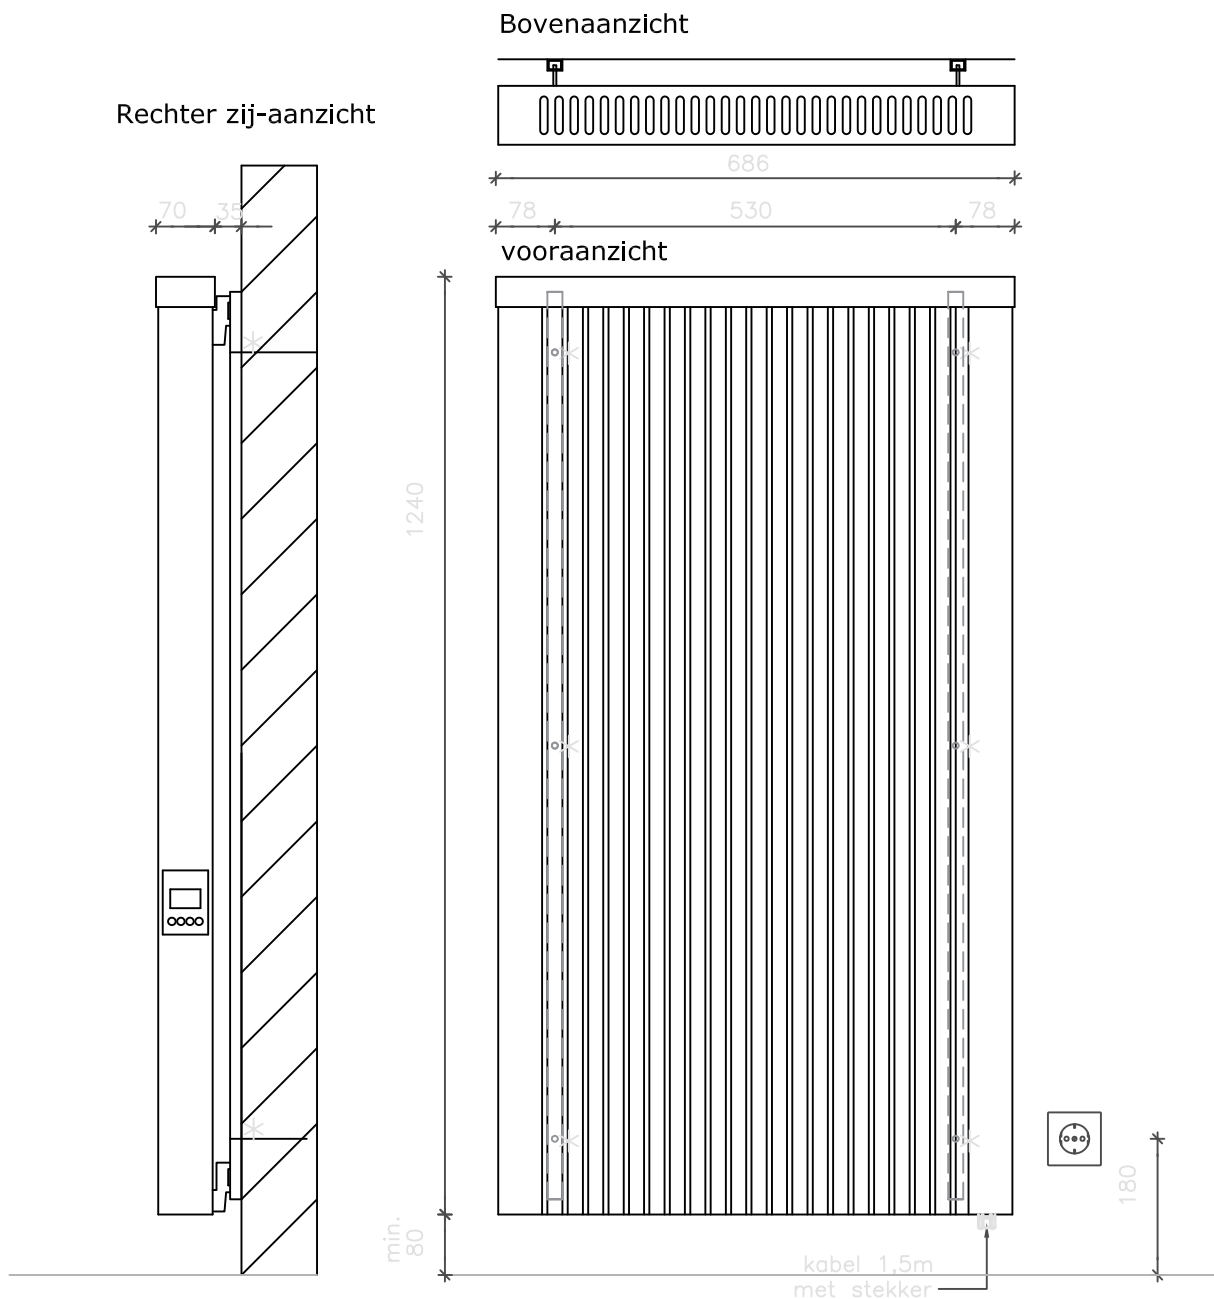

StorageOne Smart Verticaal
2.200 watt
66,0 kg
art.nr:450 122 975

* bevestiging

- Minimale montagehoogte incl vloerafwerking: onderkant radiator = 80+vl.
- Bij holle wanden adviseren wij om altijd grondhout in de wand, achter de radiator op te nemen voor voldoende draagkracht.
- Let op: de montagestrippen kunnen naar gelang de situatie op een andere positie worden geplaatst.

Alle maten in millimeters.

Model	StorageOne Smart 63 verticaal
Typen	2.200 watt
Fabrikant	Masterwatt B.V.

Voltage	230V
Formaat	A4
Schaal	1 : 10

Datum	10-02-2021
wijz. a	
wijz. b